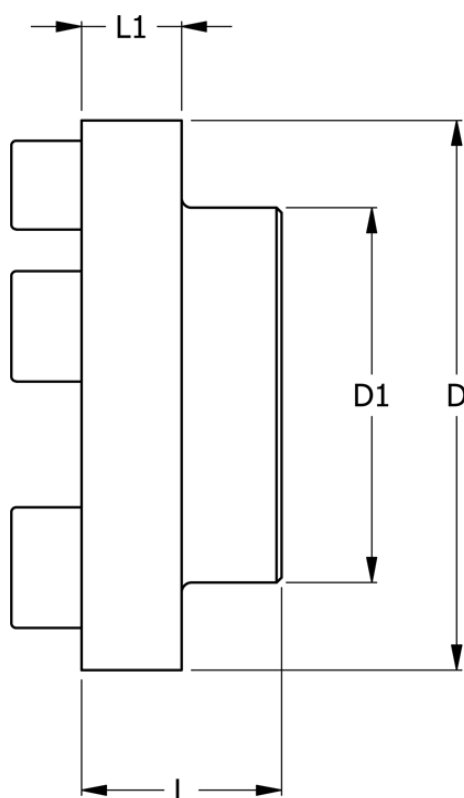

Varenummer: 330625004
Beskrivelse: Koblingsdel N-Eupex str. 250
Part 4 uboret

Mål

D	= 250
D1	= 165
L	= 100
L1	= 18
Max boring	= 100
Moment (Nm)	= 2800